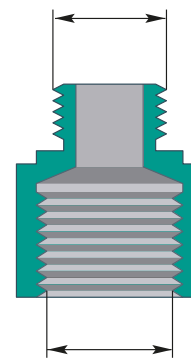

Vergelijkingstabel Gasdraad, Metrisch en Trapeziumdraad

Gasdraad		IG	AG
1/8"	(5x10)	8,566mm	9,728mm
1/4"	(8x13)	11,445mm	13,157mm
3/8"	(12x17)	14,950mm	16,662mm
1/2"	(15x21)	18,631mm	20,955mm
3/4"	(21x27)	24,117mm	26,441mm
1"	(26x34)	30,291mm	33,249mm
1.1/4"	(33x42)	38,952mm	41,910mm
1.1/2"	(40x49)	44,324mm	47,803mm
2"	(50x60)	56,656mm	59,614mm

Metrisch		IG	AG
M12x1,5		10,38mm	12 mm
M14x1,5		12,38mm	14 mm
M16x1,5		14,38mm	16 mm
M18x1,5		16,38mm	18 mm
M21x1,5		19,38mm	21 mm
M22x1,5		20,38mm	22 mm
M24x1,5		22,38mm	24 mm
M27x1,5		25,38mm	27 mm
M30x1,5		28,38mm	30 mm

Trapezium		IG	AG
TR20		18,1 mm	20 mm
TR22		20,1 mm	22 mm

Buitendraad (AG)

Binnendraad (IG)